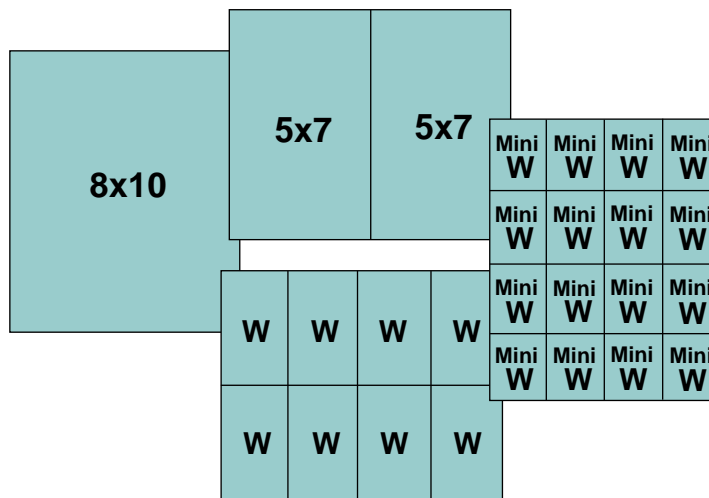

# WFFM Team Pictures

**8x10 Team Mate  
only \$10.00**

**Add  
Individual Pictures**

<p><b>1- Team Mate only \$10.00</b></p> <p><b>A</b> <input type="checkbox"/></p>	<p><b>1- Team Mate 1-5x7 individual 4-Wallets " only \$19.00</b></p> <p><b>B</b> <input type="checkbox"/></p>	<p><b>1- Team Mate 1-8x10 individual 2-5x7's " 8-Wallets " only \$24.00</b></p> <p><b>C</b> <input type="checkbox"/></p>	<p><b>1- Team Mate 1-8x10 individual 2-5x7's " 8-Wallets " 16-Mini Wallets " only \$29.00</b></p> <p><b>D</b> <input type="checkbox"/></p>
--	---	--	--